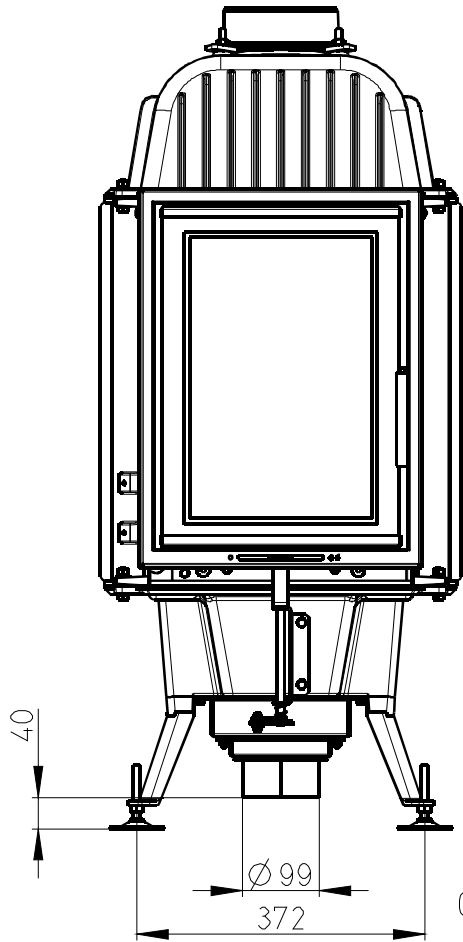

Rozměry v mm; Maße in mm

KV 075 01 - 075B

126 kg

CENTRALNI PRIVOD VZDUCHU
Zentralluftzufuhr
Ø 100

PRIMARNI VZDUCH
Primärluft
UND
SEKUNDARNI VZDUCH
Sekundärluft