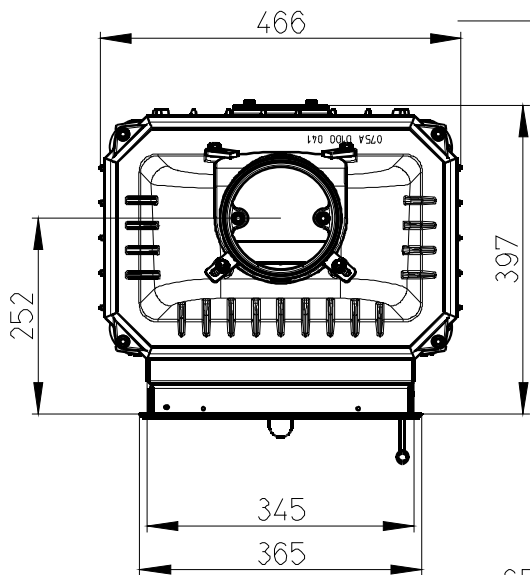

Rozměry v mm; Maße in mm

KV 075 01 - 075B

126 kg

CENTRALNI PRIVOD VZDUCHU
Zentralluftzufuhr
Ø 100

PRIMARNI VZDUCH
Primärluft
UND
SEKUNDARNI VZDUCH
Sekundärluft