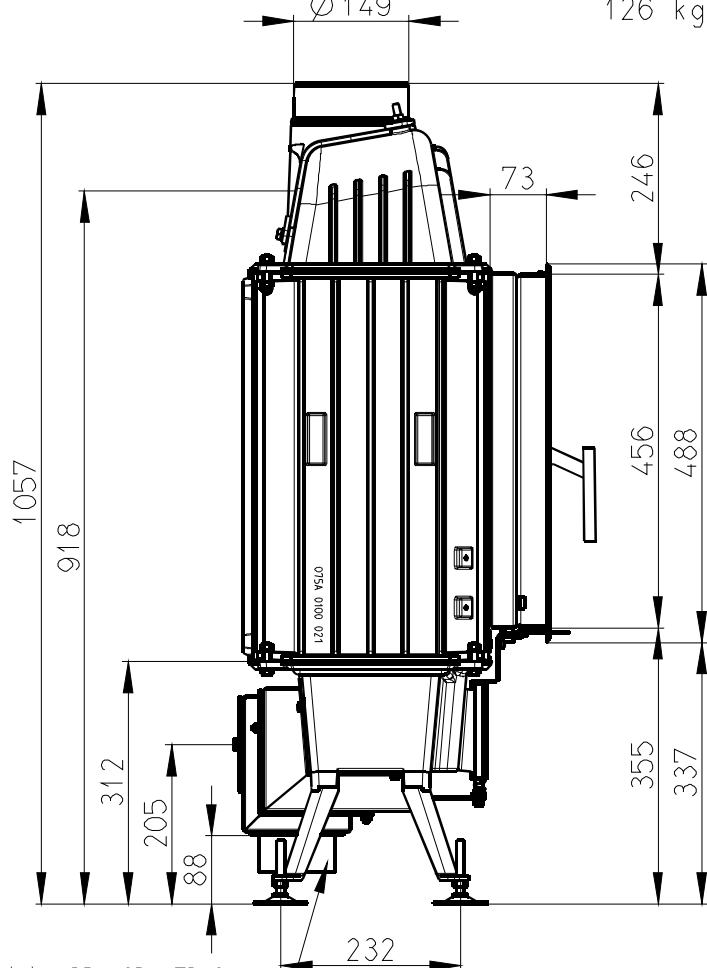

Rozměry v mm; Maße in mm

KV 075 01 - 075B

126 kg

CENTRALNI PRIVOD VZDUCHU
Zentralluftzufuhr
Ø 100

PRIMARNI VZDUCH
Primärluft
UND
SEKUNDARNI VZDUCH
Sekundärluft