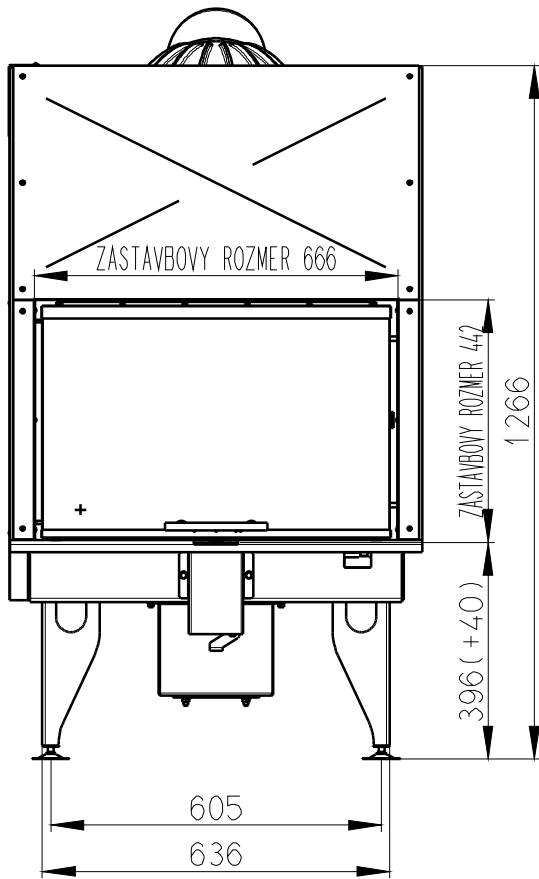

Meritko v mm; Maße in mm

KV 055B
200 kg

Centralni privod vzduchu
Zentralluftzufuhr
 $\varnothing 150\text{mm}$

OTOCNA KOPULE
A KOLENO

PRIMARNI VZDUCH
Primär luft
UND
SEKUNDARNI VZDUCH
Sekundär luft