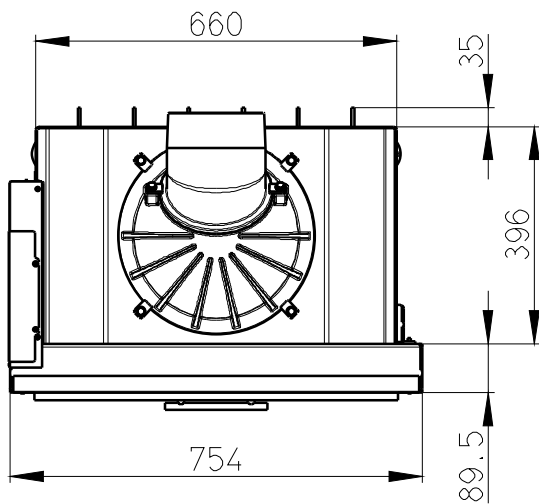

Meritko v mm; Maße in mm

KV 055B
200 kg

Centralni privod vzduchu
Zentralluftzufuhr
 $\varnothing 150\text{mm}$

OTOCNA KOPULE
A KOLENO

PRIMARNI VZDUCH
Primär luft
UND
SEKUNDARNI VZDUCH
Sekundär luft