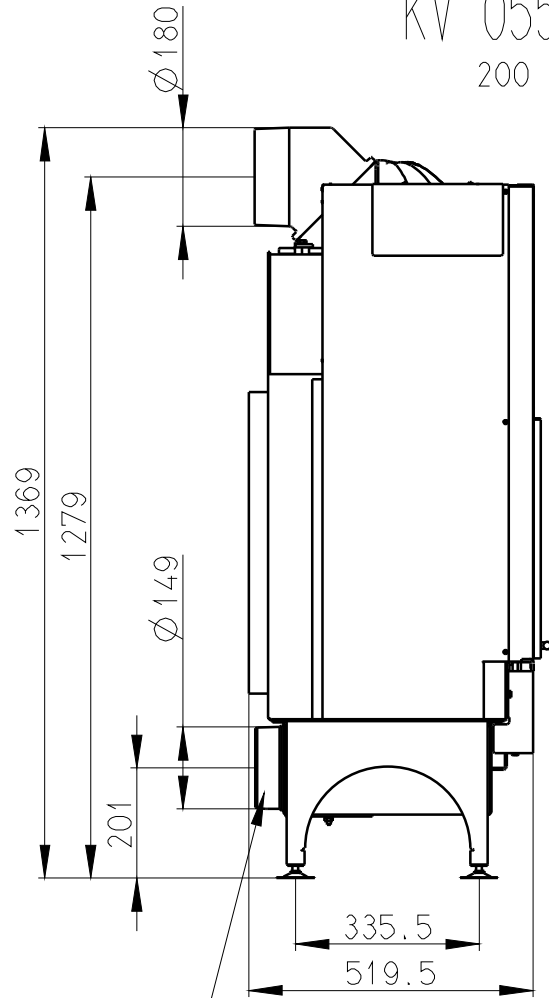

Meritko v mm; Maße in mm

KV 055B
200 kg

Centralni privod vzduchu
Zentralluftzufuhr
 $\varnothing 150\text{mm}$

OTOCNA KOPULE
A KOLENO

PRIMARNI VZDUCH
Primär luft
UND
SEKUNDARNI VZDUCH
Sekundär luft