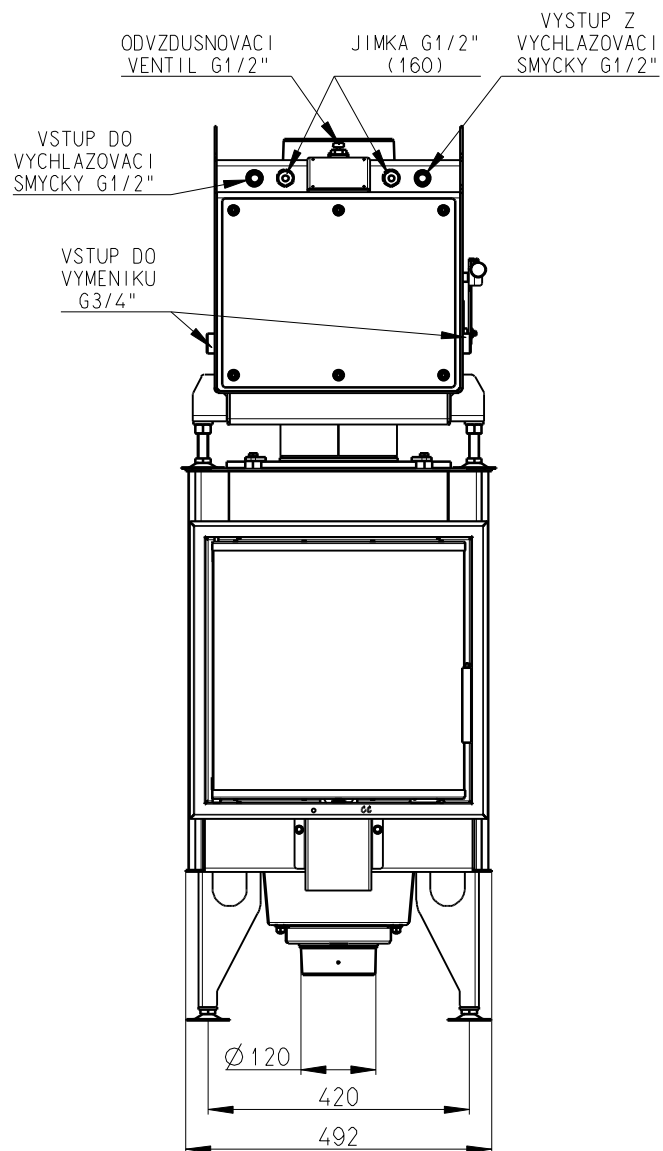

Rozměry v mm; Maße in mm

KV 025N 02
258kg

PRIMÁRNÍ A SEKUNDÁRNÍ VZDUCH