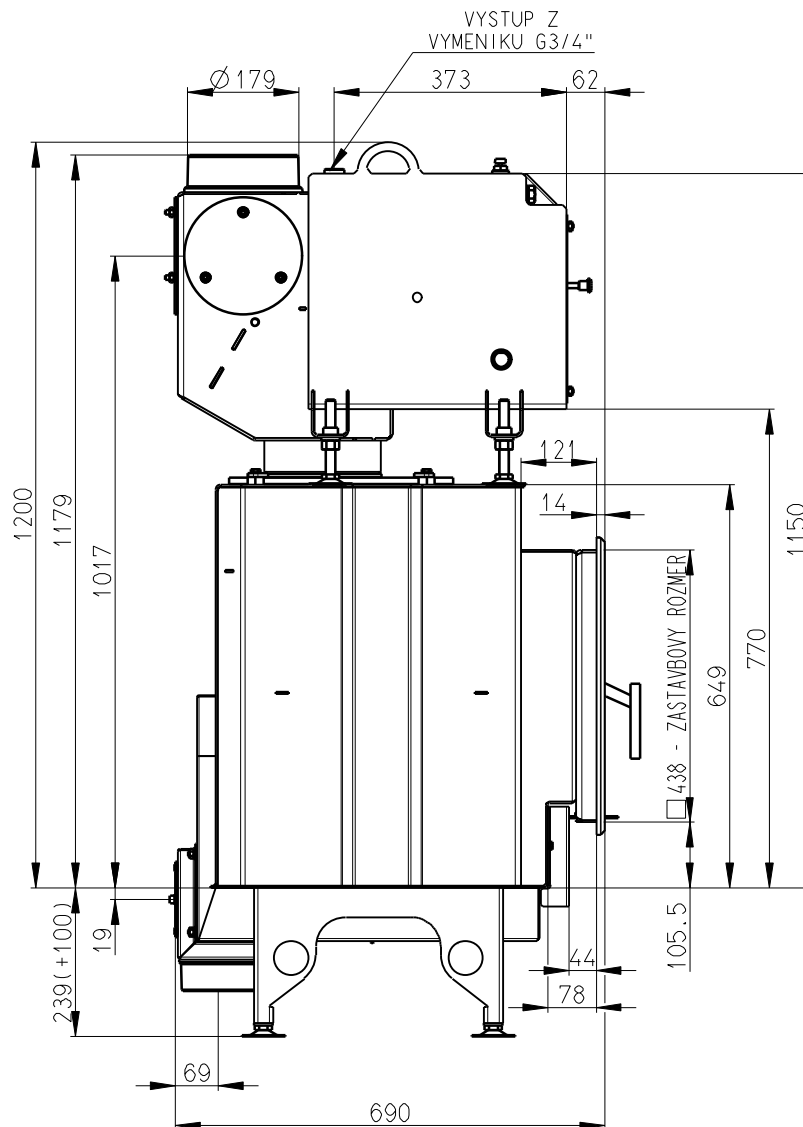

Rozměry v mm; Maße in mm

KV 025N 02
258kg

PRIMÁRNÍ A SEKUNDÁRNÍ VZDUCH