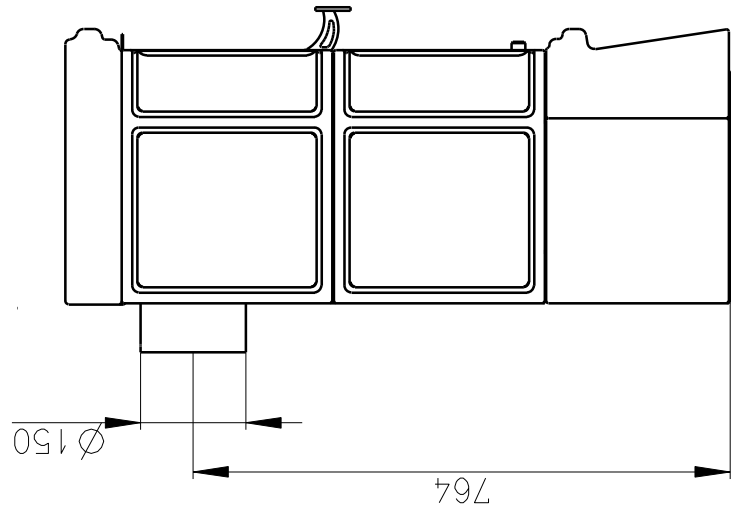

Meritko v mm; Maße in mm

SIENA I. - 500A

135 kg

SEKUNDARNI VZDUCH
Sekundär luft

PRIMARNI VZDUCH
Primär luft