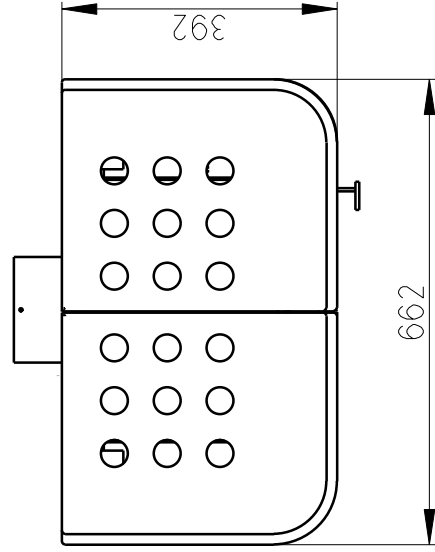

Meritko v mm; Maße in mm

SIENA I. - 500A

135 kg

SEKUNDARNI VZDUCH
Sekundär luft

PRIMARNI VZDUCH
Primär luft