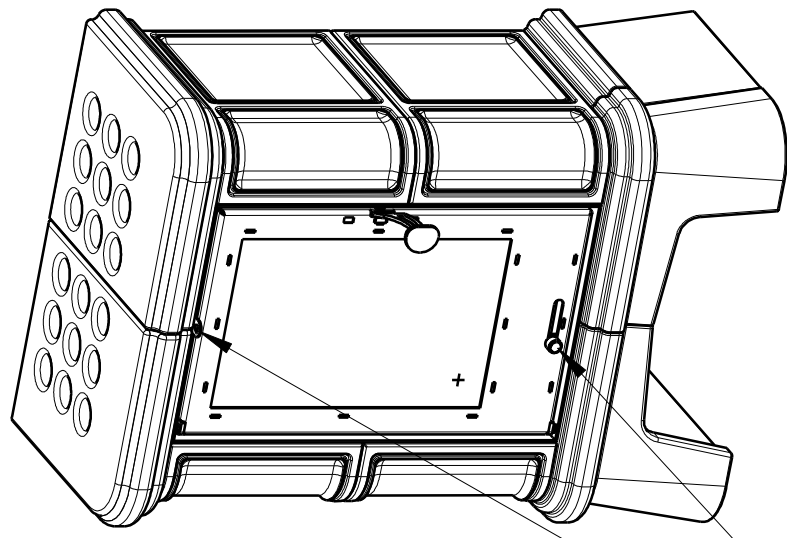

Meritko v mm; Maße in mm

SIENA I. - 500A

135 kg

SEKUNDARNI VZDUCH
Sekundär luft

PRIMARNI VZDUCH
Primär luft