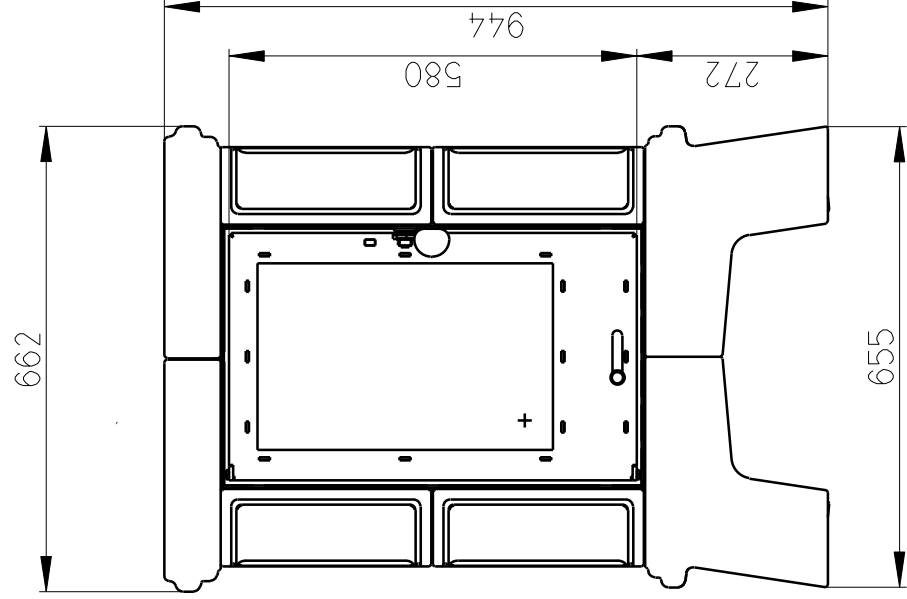

Meritko v mm; Maße in mm

SIENA I. - 500A

135 kg

SEKUNDARNI VZDUCH
Sekundär luft

PRIMARNI VZDUCH
Primär luft