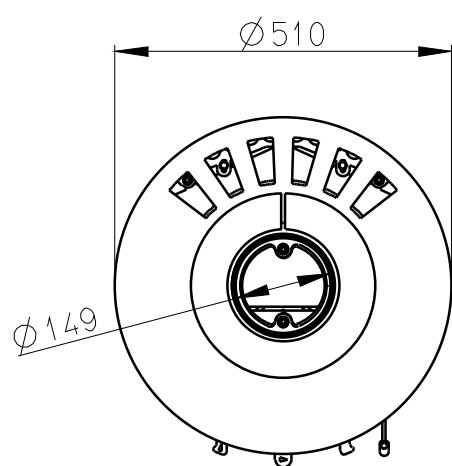

Meritko v mm; Maße in mm

BUSTO SERPENTIN - 016A

215 kg

SEKUNDARNI VZDUCH
Sekundär luft

PRIMARNI VZDUCH
Primär luft

TAHLO ROSTU
Rostzugstange