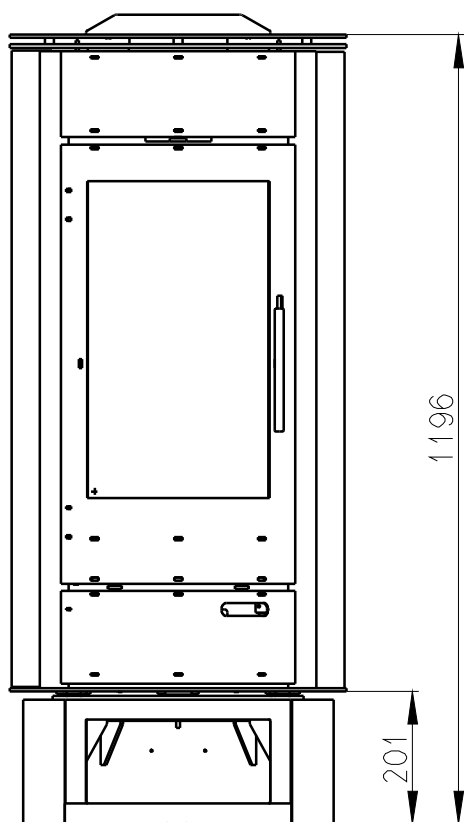

Meritko v mm; Maße in mm

BUSTO SERPENTIN - 016A

215 kg

SEKUNDARNI VZDUCH
Sekundär luft

PRIMARNI VZDUCH
Primär luft

TAHLO ROSTU
Rostzugstange