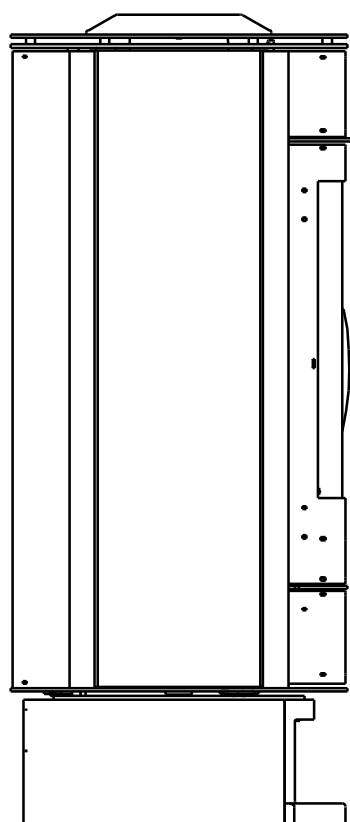

Meritko v mm; Maße in mm

BUSTO SERPENTIN - 016A

215 kg

SEKUNDARNI VZDUCH
Sekundär luft

PRIMARNI VZDUCH
Primär luft

TAHLO ROSTU
Rostzugstange