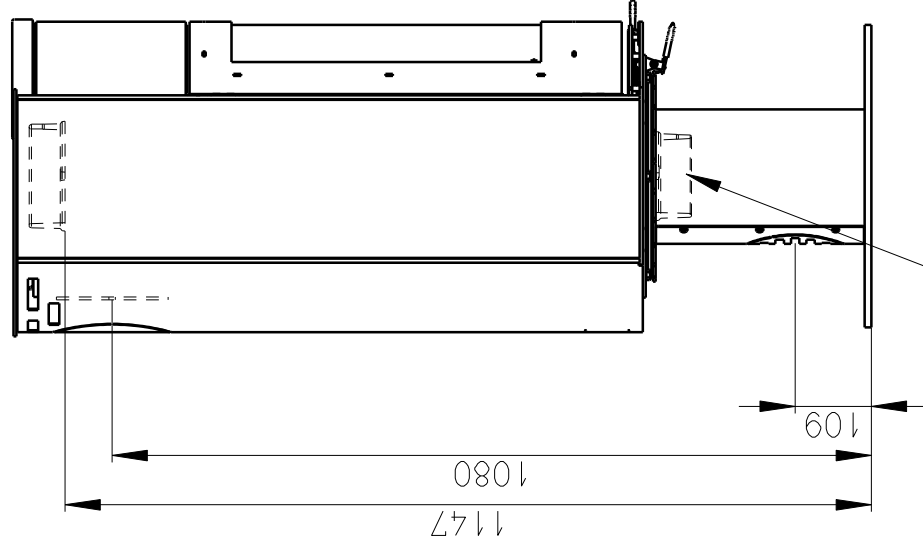

Meritko v mm; Maße in mm

AVILA TURN PLECH SERPENTIN - 056B

160 kg

Centralni privod vzduchu
Zentralluftzufuhr
Ø 120mm

PRIMARNI VZDUCH
Primär luft
UND
SEKUNDARNI VZDUCH
Sekundär luft

TAHLO ROSTU
Rostzugstange