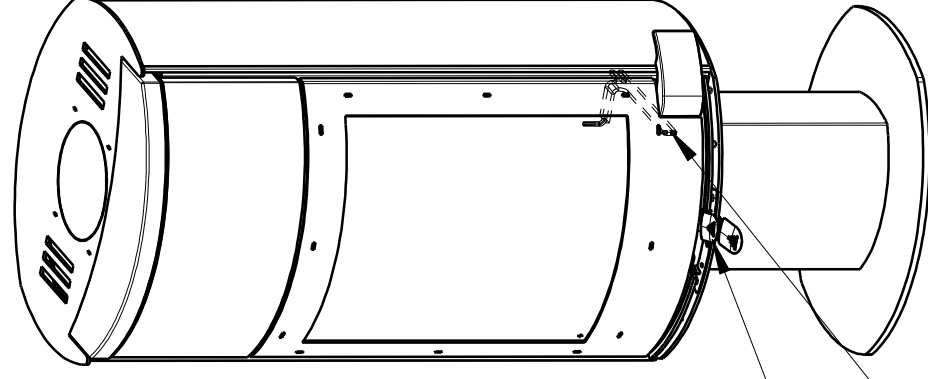

Meritko v mm; Maße in mm

AVILA TURN PLECH SERPENTIN - 056B

160 kg

Centralni privod vzduchu
Zentralluftzufuhr
Ø 120mm

PRIMARNI VZDUCH
Primär luft
UND
SEKUNDARNI VZDUCH
Sekundär luft

TAHLO ROSTU
Rostzugstange