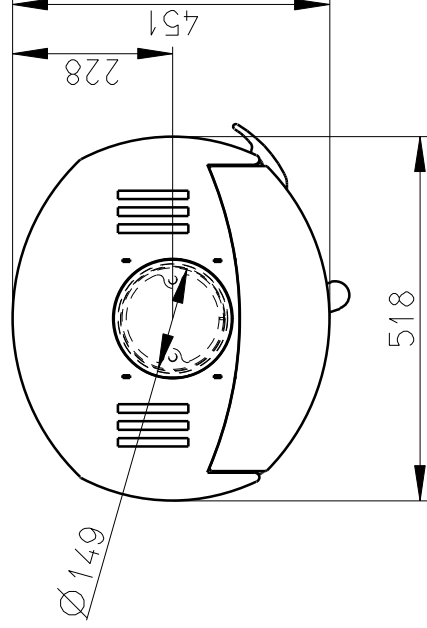

Meritko v mm; Maße in mm

AVILA TURN PLECH SERPENTIN - 056B

160 kg

Centralni privod vzduchu
Zentralluftzufuhr
Ø 120mm

PRIMARNI VZDUCH
Primär luft
UND
SEKUNDARNI VZDUCH
Sekundär luft

TAHLO ROSTU
Rostzugstange