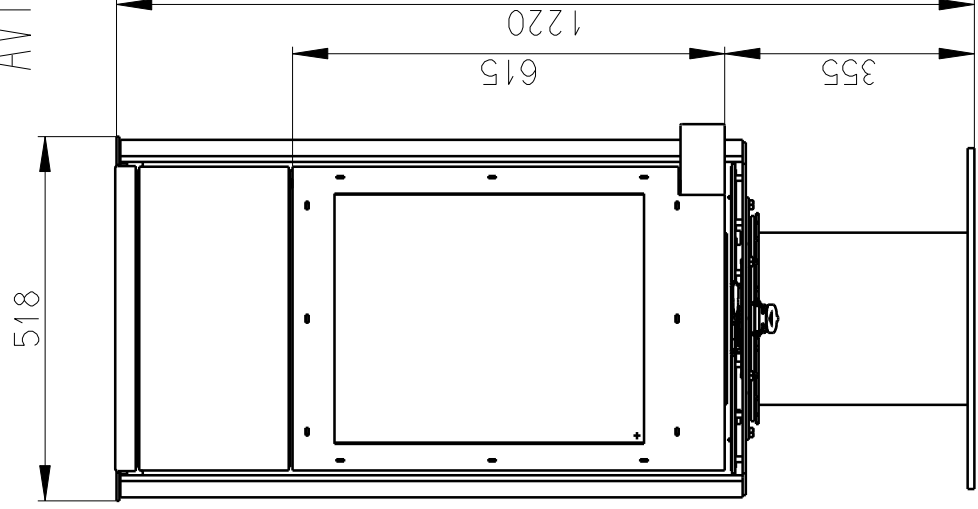

Meritko v mm; Maße in mm

AVILA TURN PLECH SERPENTIN - 056B

160 kg

Centralni privod vzduchu
Zentralluftzufuhr
Ø 120mm

PRIMARNI VZDUCH
Primär luft
UND
SEKUNDARNI VZDUCH
Sekundär luft

TAHLO ROSTU
Rostzugstange